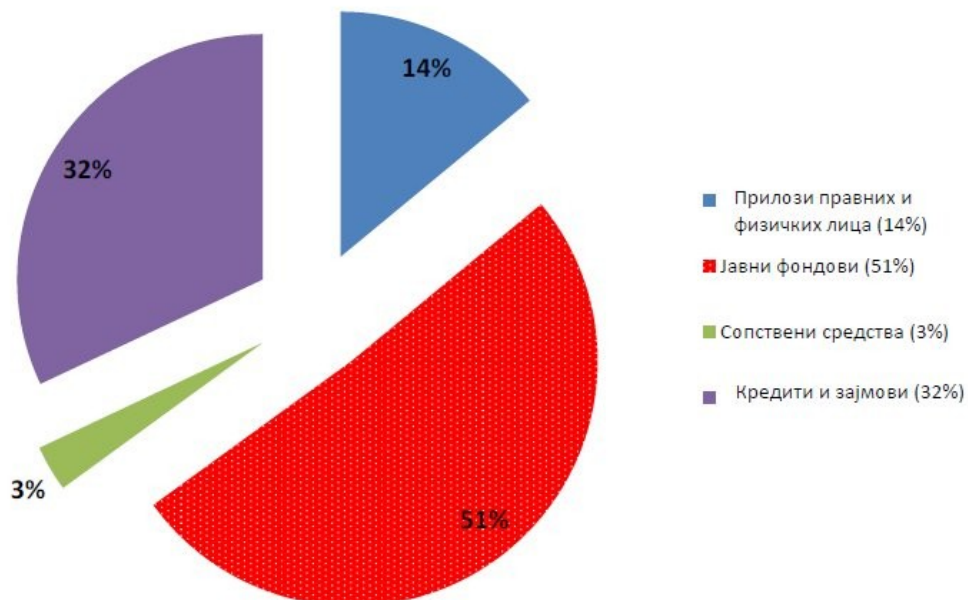

Структура прихода политичких субјеката - избори за народне посланике