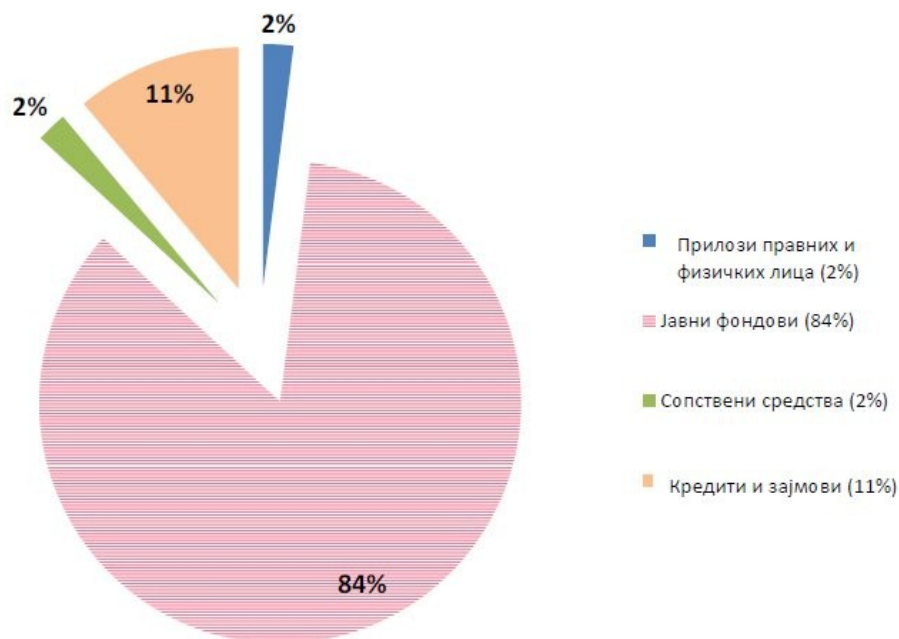

ОСНОВНИ ПОДАЦИ О СТРУКТУРИ ПРИХОДА И ТРОШКОВА, КАО И ПОЈЕДИНИХ ВРСТА ТРОШКОВА ПОЛИТИЧКИХ СУБЈЕКТА НА ПРЕДСЕДНИЧКИМ ОДНОСНО ИЗБОРИМА ЗА НАРОДНЕ ПОСЛАНИКЕ 2012. ГОДИНЕ

Структура прихода политичких субјеката - председнички избори