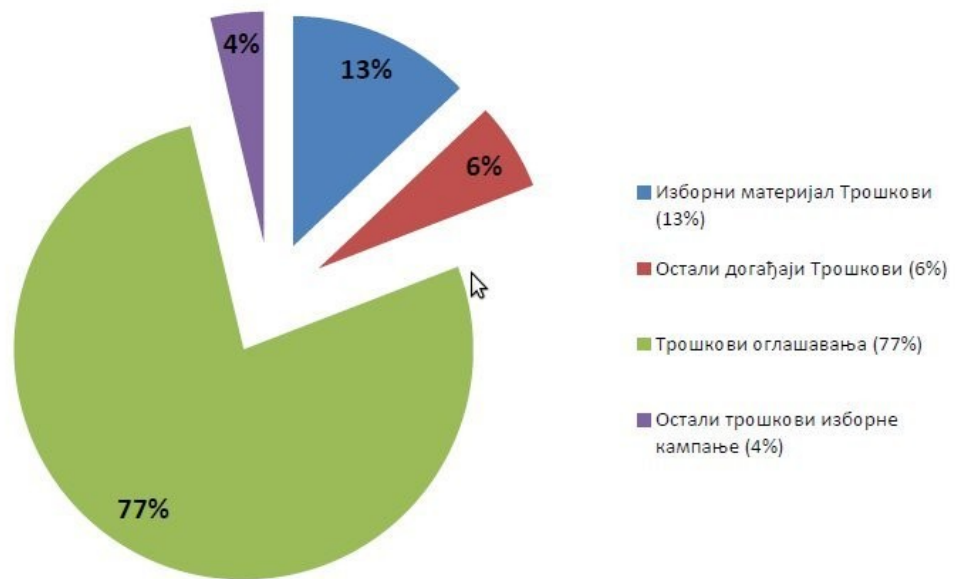

Структура трошкова политичких субјеката – избори за народне посланике