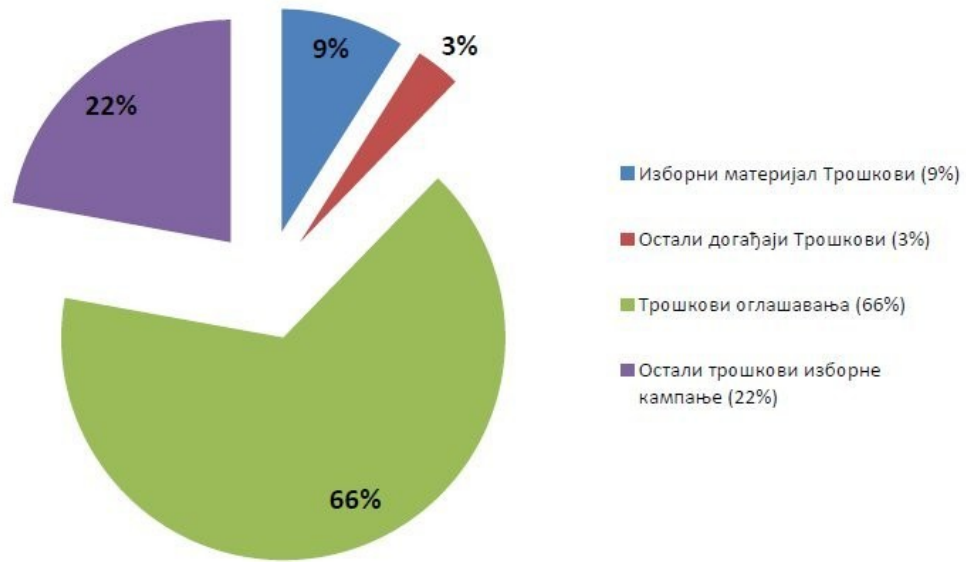

Структура трошкова политичких субјеката – председнички избори